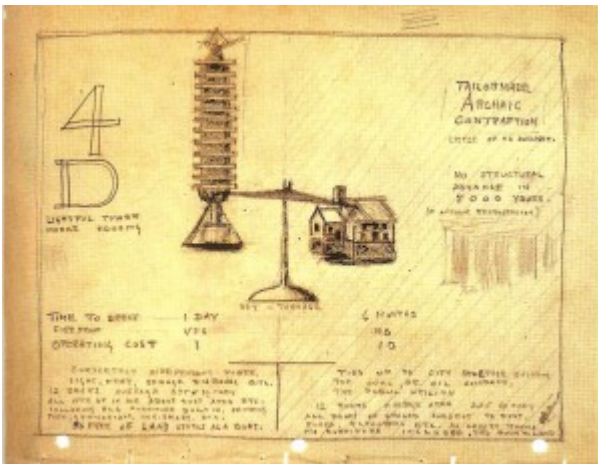

Date : 25 janvier 2016

Lieu : ENSA Paris-Belleville (salle vitrée - Ipraus)

Ce séminaire de l'axe transversal "Vocabulaire temporel de la conception architecturale et urbain" est ouvert aux chercheurs, aux enseignants, aux doctorants, ainsi qu'aux professionnels qui souhaitent débattre des questions temporelles liées au projet architectural et urbain.